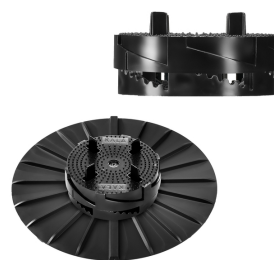

KALA

Description produit

Gamme de plots réglables pour dallage sur terrasses.

Caractéristiques du produit

- ✓ Plusieurs hauteurs disponibles
- ✓ Montage facile et instinctif
- ✓ Accessoires pour faciliter la mise en oeuvre
- ✓ Pour dallage

Applications

Fonction et application

Pour pose de dallage sur balcons / terrasses

Hauteur	De 28 à 70 mm
----------------	---------------
